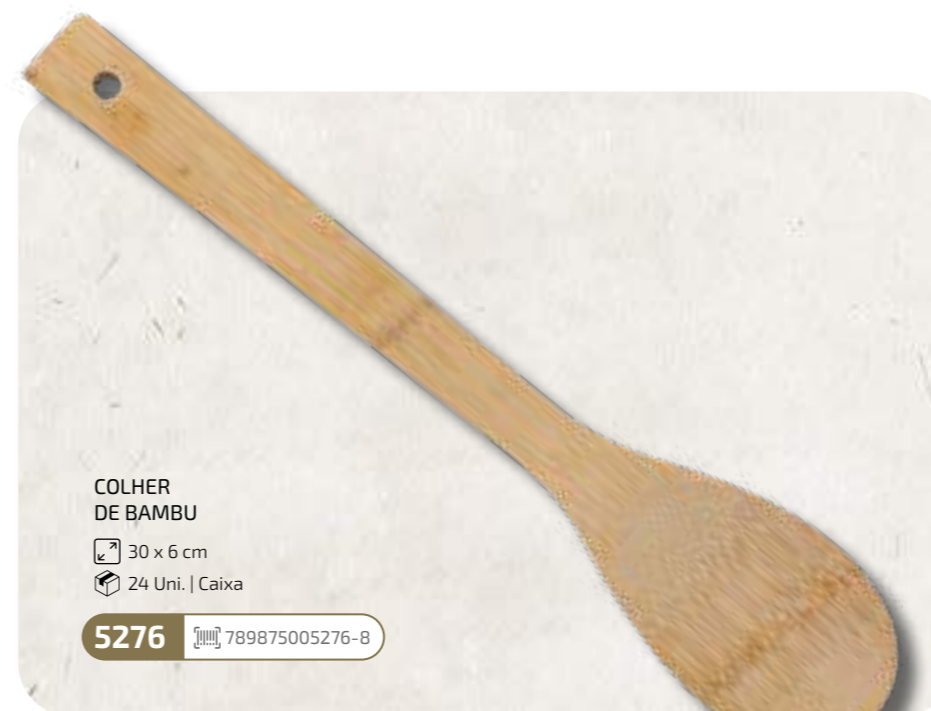

COLHER
DE BAMBU

30 x 6 cm

24 Uni. | Caixa

5276 789875005276-8

MB VERDADEIRA PAIXÃO
PELA FAMÍLIA BRASILEIRA

ESPÁTULA DIAGONAL
DE BAMBU

30 x 5,5 cm

24 Uni. | Caixa

5277 789875005277-5